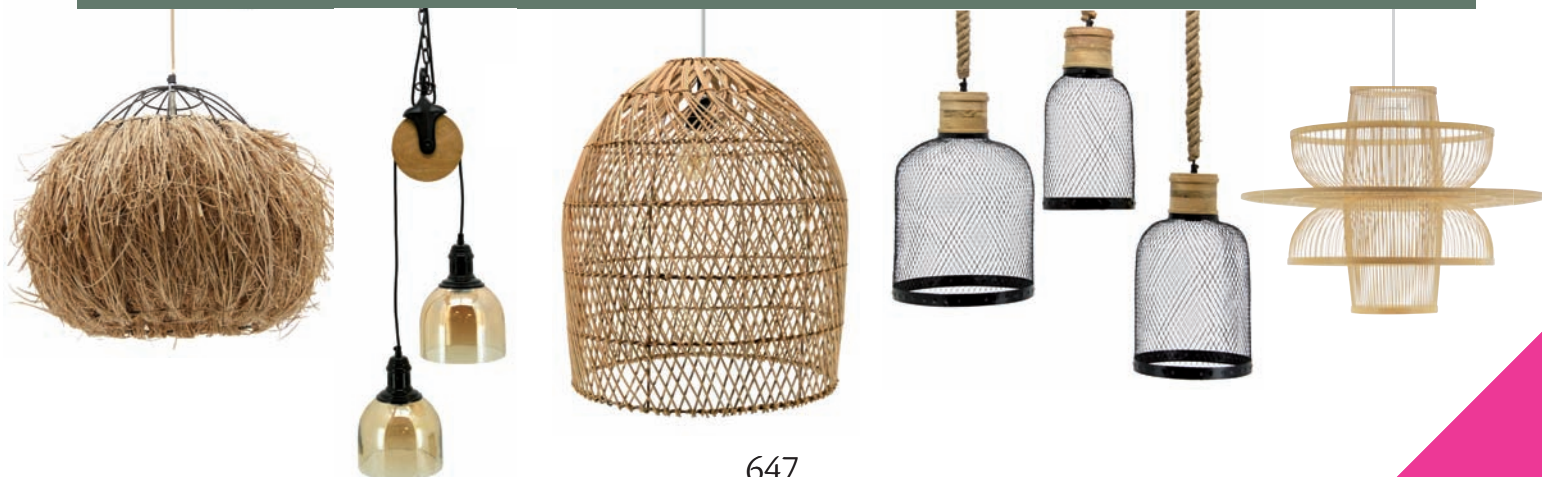

NLA 1843 BOIS ET COTON
Compatible avec ampoule E27
Ø 22 H 55

NLA 1842 BOIS ET COTON
Compatible avec ampoule E27
Ø 22 H 55

NLA 1841 BOIS ET COTON
Compatible avec ampoule E27
Ø 22 H 55

Et retrouvez l'ensemble de notre collection de luminaires sur www.aubry-gaspard.com