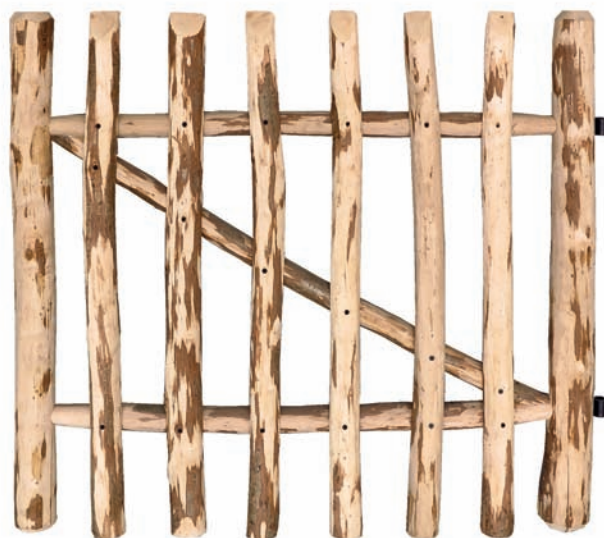

JAC 1750 NOISETIER
100 x 90