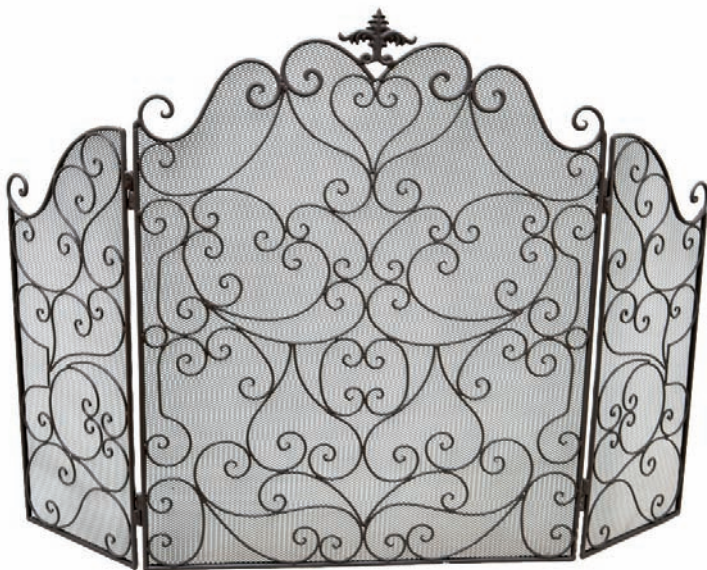

GCH 2480 FER FORGÉ NOIR
L114 H 80

AVEC TAMIS RÉCUPÉRATEUR DE POUSSIÈRE À PLACER AU FOND