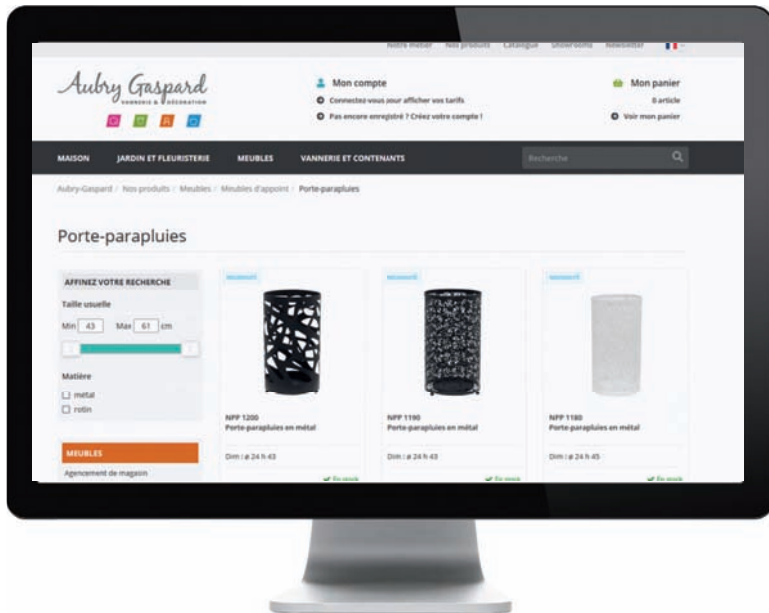

7 BONNES RAISONS de choisir Aubry Gaspard

Rendez-vous sur notre site internet

1 Une **entreprise familiale** historique & une équipe de confiance.

2 Un **lien privilégié** avec nos fournisseurs.

3 Des **nouveautés toute l'année**, à retrouver sur notre site internet mis à jour quotidiennement !

4 Un **showroom évolutif de 700 m²** ouvert aux professionnels pour vivre les collections. Accessible rapidement (2h de Paris, 30 min de Nancy, carrefour de l'Europe).

5 Des préoccupations actuelles au coeur de notre stratégie : la quête de **l'artisanat** et le souci de **l'environnement**.

6 **50 000 m² d'entrepôts** permettant de gérer d'importants stocks de marchandises et ainsi d'optimiser les délais de livraison.

7 Une équipe **baroudeuse et créative**, toujours en quête des dernières tendances aux 4 coins du monde.

> Découvrez les nouveautés