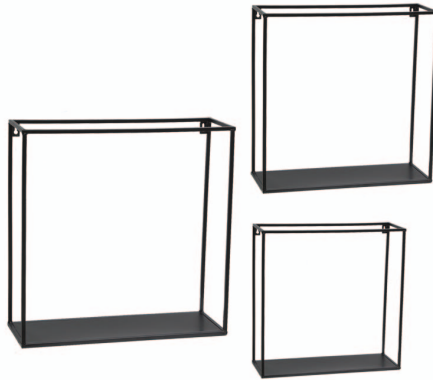

**NCA 1390** PIN ET MÉTAL  
Porte-verres  
18 compartiments pour bouteilles  
1 étagère + 3 tiroirs  
63 x 40 x 163

**NET 2630** PIN ET MÉTAL  
4 étagères  
2 tiroirs  
2 portes  
87 x 40 x 192

# Étagères murales - Portes-Parapluie

**NEM 1390** ROTIN NATUREL  
Étagère murale  
58 x 25 x 24

**NEM 1380** ROTIN NATUREL  
Étagère murale  
2 niveaux  
60 x 22 x 50

**NEM 1400** MÉTAL LAQUÉ NOIR ET MDF  
TEINTÉ  
6 étagères  
Ø 80 x 22