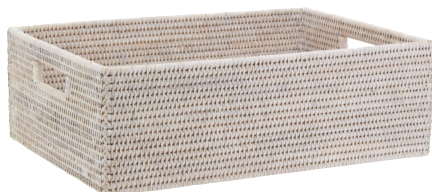

# Corbeilles de rangement - Coffre à linge

**CMA 532 S** POELET GRIS  
40 x 28 x 10  
→ 60 x 40 x 14

s/3

**CRA 6120** ROTIN PATINÉ BLANC  
45 x 31 x 15

**KLI 372 S** OSIER BLANC  
Ø 31 H 37  
→ Ø 43 H 52

s/3