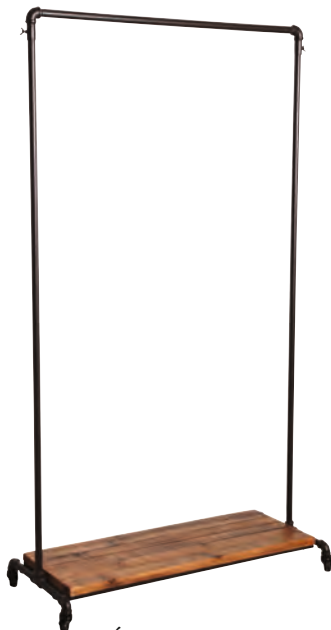

Porte-manteaux - Porte-parapluies

NPM 1040 MÉTAL VIEILLI
Portemanteaux Porte-
parapluies
50 x 50 x 62-180

NPM 1110 MÉTAL VIEILLI
46 x 46 x 182

NPM 1100 MÉTAL VIEILLI
45 x 39 x 175

NPM 1080 MÉTAL GRIS
Porte-manteaux
45 x 42 x 178

NPP 1030 POELET
Porte-parapluies
Ø 28 H 55

NPP 1160 FONTE
Porte-parapluies
34 x 18 x 52

NPP 1080 MÉTAL
Porte-parapluies
38 x 20 x 61

GDI 1270 MÉTAL VIEILLI
12 crochets
66 x 41 x 38

NPM 1090 MÉTAL VIEILLI ET BOIS
Portant
95 x 40 x 170

DVI 175 S BOIS PATINÉ BLANC s/2
32 x 145
38 x 168

DVI 1880 BOIS ET CORDE
Crochet métal
110 x 40 x 4-76