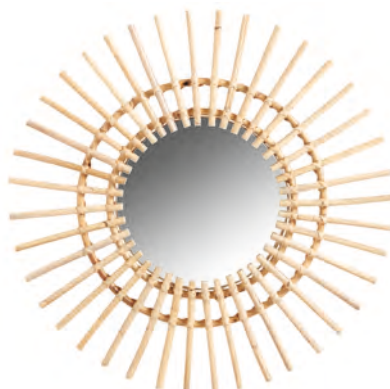

Miroirs en rotin

NMI 1750 V ROTIN
Miroir
Ø 120
Verre Ø 40

NMI 1733 V ROTIN
Miroir
Ø 100
Verre Ø 46

NMI 1510 V ROTIN NATUREL
Miroir
75 x 60
Verre Ø 25

NMI 1732 V ROTIN
Miroir
Ø 80
Verre Ø 28

NMI 1420 V ROTIN NATUREL
Miroir
Ø 54
Verre Ø 25

NMI 1560 V ROTIN NATUREL
Miroir
73 x 67
Verre Ø 25

NMI 1410 V ROTIN NATUREL
Miroir
Ø 55
Verre Ø 25

NMI 1460 V ROTIN NATUREL
Miroir
Ø 70
Verre Ø 30