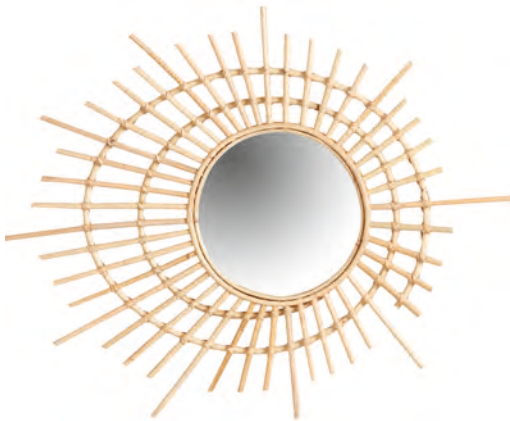

Miroirs en rotin

NMI 1750 V ROTIN
Miroir
Ø 120
Verre Ø 40

NMI 1733 V ROTIN
Miroir
Ø 100
Verre Ø 46

NMI 1510 V ROTIN NATUREL
Miroir
75 x 60
Verre Ø 25

NMI 1732 V ROTIN
Miroir
Ø 80
Verre Ø 28

NMI 1420 V ROTIN NATUREL
Miroir
Ø 54
Verre Ø 25

NMI 1560 V ROTIN NATUREL
Miroir
73 x 67
Verre Ø 25

NMI 1410 V ROTIN NATUREL
Miroir
Ø 55
Verre Ø 25

NMI 1460 V ROTIN NATUREL
Miroir
Ø 70
Verre Ø 30