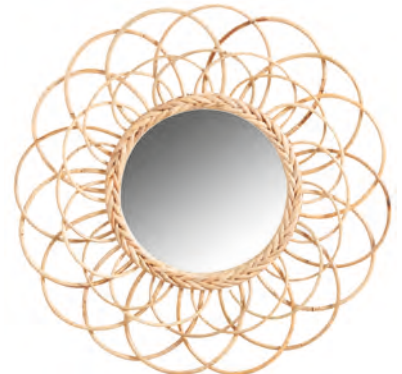

Miroirs en rotin

NMI 1750 V ROTIN
Miroir
Ø 120
Verre Ø 40

NMI 1733 V ROTIN
Miroir
Ø 100
Verre Ø 46

NMI 1510 V ROTIN NATUREL
Miroir
75 x 60
Verre Ø 25

NMI 1732 V ROTIN
Miroir
Ø 80
Verre Ø 28

NMI 1420 V ROTIN NATUREL
Miroir
Ø 54
Verre Ø 25

NMI 1560 V ROTIN NATUREL
Miroir
73 x 67
Verre Ø 25

NMI 1410 V ROTIN NATUREL
Miroir
Ø 55
Verre Ø 25

NMI 1460 V ROTIN NATUREL
Miroir
Ø 70
Verre Ø 30