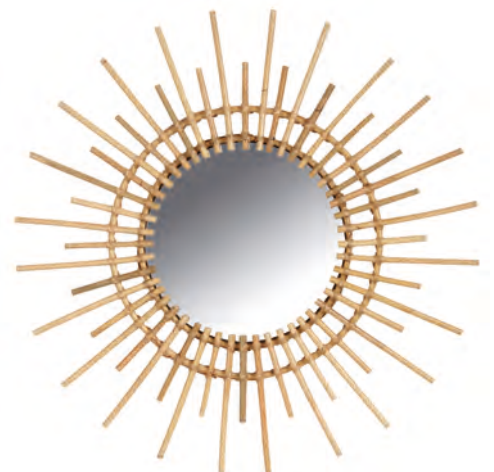

Miroirs en rotin

NMI 1750 V ROTIN
Miroir
Ø 120
Verre Ø 40

NMI 1733 V ROTIN
Miroir
Ø 100
Verre Ø 46

NMI 1510 V ROTIN NATUREL
Miroir
75 x 60
Verre Ø 25

NMI 1732 V ROTIN
Miroir
Ø 80
Verre Ø 28

NMI 1420 V ROTIN NATUREL
Miroir
Ø 54
Verre Ø 25

NMI 1560 V ROTIN NATUREL
Miroir
73 x 67
Verre Ø 25

NMI 1410 V ROTIN NATUREL
Miroir
Ø 55
Verre Ø 25

NMI 1460 V ROTIN NATUREL
Miroir
Ø 70
Verre Ø 30