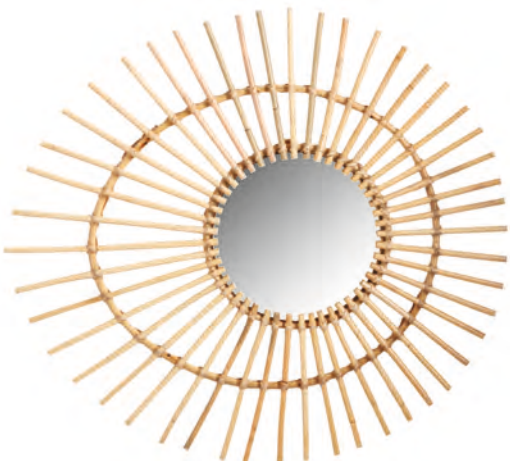

Miroirs en rotin

NMI 1750 V ROTIN
Miroir
Ø 120
Verre Ø 40

NMI 1733 V ROTIN
Miroir
Ø 100
Verre Ø 46

NMI 1510 V ROTIN NATUREL
Miroir
75 x 60
Verre Ø 25

NMI 1732 V ROTIN
Miroir
Ø 80
Verre Ø 28

NMI 1420 V ROTIN NATUREL
Miroir
Ø 54
Verre Ø 25

NMI 1560 V ROTIN NATUREL
Miroir
73 x 67
Verre Ø 25

NMI 1410 V ROTIN NATUREL
Miroir
Ø 55
Verre Ø 25

NMI 1460 V ROTIN NATUREL
Miroir
Ø 70
Verre Ø 30