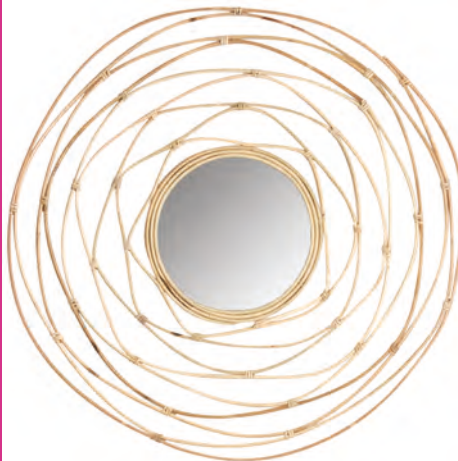

Miroirs en rotin

NMI 1750 V ROTIN
Miroir
Ø 120
Verre Ø 40

NMI 1733 V ROTIN
Miroir
Ø 100
Verre Ø 46

NMI 1510 V ROTIN NATUREL
Miroir
75 x 60
Verre Ø 25

NMI 1732 V ROTIN
Miroir
Ø 80
Verre Ø 28

NMI 1420 V ROTIN NATUREL
Miroir
Ø 54
Verre Ø 25

NMI 1560 V ROTIN NATUREL
Miroir
73 x 67
Verre Ø 25

NMI 1410 V ROTIN NATUREL
Miroir
Ø 55
Verre Ø 25

NMI 1460 V ROTIN NATUREL
Miroir
Ø 70
Verre Ø 30