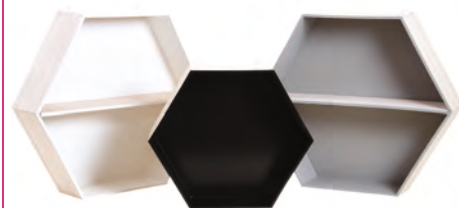

**NCM 2950** BOIS NATUREL ET TEINTÉ  
4 coloris assortis  
15 x 10 x 15

**NCM 2960** BOIS NATUREL ET TEINTÉ  
Mini commode  
27 x 8 x 9

**NEM 124 S** BOIS NATUREL ET TEINTÉ s/3  
Niches murales  
25 x 19 x 25  
& 31 x 22,5 x 31

**NEM 1310** MÉTAL  
Étagère murale  
Ø 45  
Ep. 7

**NEM 1260** BOIS NATUREL ET TEINTÉ  
3 coloris assortis  
Étagère murale  
30 x 7 x 50

**NEM 128 S** BOIS NATUREL ET LAQUÉ s/6  
Coloris assortis  
Niches murales  
36 x 10 x 31  
& 48 x 10 x 41,5