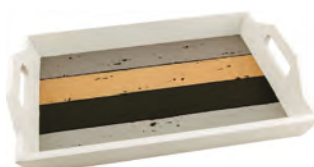

Plateaux - Boîtes à thé

TPL 277 S MÉTAL s/2
Coloris assortis
Ø 36 H 6
Ø 41 H 6

TPL 299 S BOIS ET BAMBOU
LAQUÉ BLANC s/2
54 x 34 x 5-12
60 x 40 x 5-12

TPL 248 S BOIS LAQUÉ s/2
38 x 26 x 6
43 x 30 x 7

TPL 2930 BOIS LAQUÉ
39 x 37 x 6

TPL 2920 BOIS LAQUÉ
2 motifs assortis
48,5 x 27,5 x 6

TPL 2940 BOIS LAQUÉ
2 coloris assortis
35 x 25 x 5

TPL 249 S BOIS LAQUÉ s/3
38 x 26 x 6
48 x 34 x 7,5

TPL 2720 V BOIS LAQUÉ ET VERRE
Ø 30 H 4

TPL 273 SV BOIS LAQUÉ ET VERRE s/2
35 x 25 x 4
40 x 30 x 5

VBT 2510 BOIS LAQUÉ
Sans compartiment
24 x 24 x 8

TPL 283 S BOIS LAQUÉ s/2
39 x 30 x 5,5
43 x 33 x 6

VCP 1190 BOIS LAQUÉ
9 compartiments
Boîte à thé
24 x 24 x 8

CRA 3820 BOIS LAQUÉ
Tableau noir
28 x 20 x 16