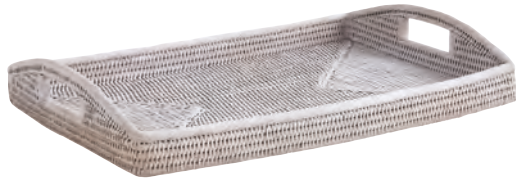

Accessoires de cuisine en rotin patiné

CRA 2991 ROTIN PATINÉ BLANC
24 x 19 x 13

CRA 2992 28 x 22 x 15

CRA 2993 34 x 26 x 18

CRA 2994 38 x 30 x 20

CRA 2995 48 x 36 x 25

COMPLÉMENT
DE GAMME
P. 121, 235

KLI 3620 ROTIN PATINÉ BLANC
Ø 40 H 58-65

NPL 1050 ROTIN PATINÉ BLANC
Plateau avec pied pliant
40 x 40 x 60

TPL 2850 ROTIN PEINT BLANC
52 x 36 x 5

CBA 2470 ROTIN PEINT BLANC
20 x 12 x 9

TDI 1810 ROTIN PEINT BLANC
26 x 14 x 10

COMPLÉMENT
DE GAMME
P. 121, 236