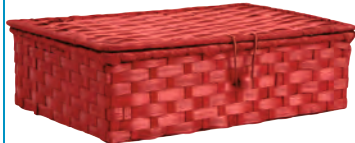

**VVA 1851** BAMBOU TEINTÉ  
33 x 22 x 11  
IN 31,5 x 20 x 10,5

**VVA 1771** BAMBOU TEINTÉ  
33 x 22 x 11  
IN 31,5 x 20 x 10,5

**VVA 1861** BAMBOU TEINTÉ  
33 x 22 x 11  
IN 31,5 x 20 x 10,5

AUTRES  
COFFRETS  
P. 206

**VCO 1321** BAMBOU  
32 x 22 x 11  
IN 31 x 21 x 9

**VVA 1112** BAMBOU  
37 x 27 x 14  
IN 35 x 25 x 12

**VCO 1110** BAMBOU  
32 x 22 x 14  
IN 30 x 21 x 13

**VCO 206 SJ** OSIER CLAIR s/2  
Doublé 100% jute  
28 x 21 x 12  
34 x 26 x 16

COMPLÉMENT  
DE GAMME  
P. 437

**VCO 2120** PALMIER TEINTÉ  
32 x 22 x 11  
IN 31 x 21 x 10

**VCO 2180** BAMBOU TEINTÉ  
27 x 17 x 9

COMPLÉMENT  
DE GAMME  
P. 438, 441

**VCO 1860** BOIS PEINT  
30 x 20 x 12  
IN 28 x 18 x 11