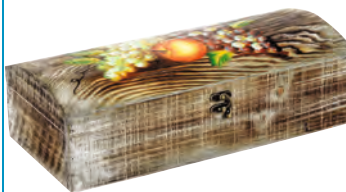

**VCO 1321** BAMBOU  
32 x 22 x 11  
IN 31 x 21 x 9

**VVA 1112** BAMBOU  
37 x 27 x 14  
IN 35 x 25 x 12

**VCO 1110** BAMBOU  
32 x 22 x 14  
IN 30 x 21 x 13

**VCO 206 SJ** OSIER CLAIR s/2  
Doublé 100% jute  
28 x 21 x 12  
34 x 26 x 16

COMPLÉMENT  
DE GAMME  
P. 437

**VCO 2120** PALMIER TEINTÉ  
32 x 22 x 11  
IN 31 x 21 x 10

**VCO 2180** BAMBOU TEINTÉ  
27 x 17 x 9

COMPLÉMENT  
DE GAMME  
P. 438, 441

**VCO 1860** BOIS PEINT  
30 x 20 x 12  
IN 28 x 18 x 11

**VCO 2130** PALMIER TEINTÉ  
23 x 23 x 11  
IN 22 x 22 x 10

**VBO 1550 C** OSIER TEINTÉ ET COTON  
Pour 1 bouteille + verrine  
42 x 13 x 12  
IN 39 x 9 x 9

**VBT 103 SC** JACINTHE  
Doublé 100% coton s/3  
24 x 14 x 11  
→ 33 x 23 x 17