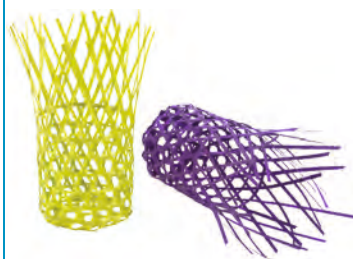

CCF 1540 BAMBOU TEINTÉ
Coloris assortis
Ø 10 H 10-20