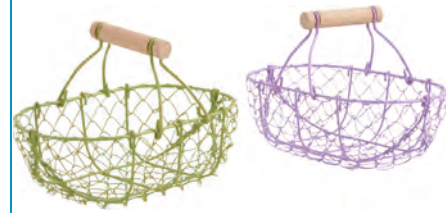

Fleuristes et confiseurs

PAM 3140 MÉTAL LAQUÉ
Anses mobiles
23 x 17 x 9-18

PEN 1520 GRILLAGE VIEILLI
24,5 x 11,5 x 6-10,5

PEN 1620 GRILLAGE LAQUÉ
Poignée bois
19 x 13 x 8-16

PEN 1490 GRILLAGE LAQUÉ
Coloris assortis
Poignée bois
20 x 12 x 7-13

SEN 1250 GRILLAGE LAQUÉ
18 x 11 x 12-21

PCF 2040 MÉTAL LAQUÉ
4 formes assorties
L'OVALE :
15,5 x 11 x 6-15

PCF 1990 GRILLAGE LAQUÉ
Coloris assortis
Poignée bois
15,5 x 10 x 6-12,5

PCF 2000 GRILLAGE LAQUÉ
Coloris assortis
Poignée bois
13 x 8 x 6-11,5