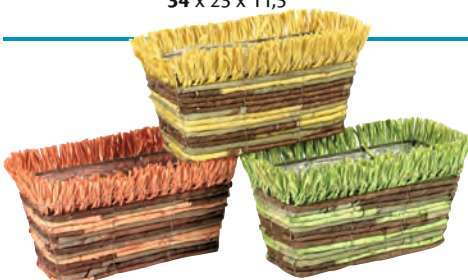

**CCO 8001 P** BAMBOU TEINTÉ  
Coloris assortis  
Doublé plastique  
20 x 12 x 8,5

**CCO 8301 P** BAMBOU TEINTÉ  
Coloris assortis  
Doublé plastique  
Ø 20 H 8

**CBA 2530 P** ROTIN SYNTHÉTIQUE  
4 coloris assortis  
Doublé plastique  
27 x 15 x 9

**CCO 8002 P** 25 x 12 x 9

**CCO 8302 P** Ø 25 H 8

**CCO 8580 P** ROTIN SYNTHÉTIQUE  
4 coloris assortis  
Doublé plastique  
34 x 23 x 11,5

**CCO 8570 P** ROTIN SYNTHÉTIQUE  
4 coloris assortis  
Doublé plastique  
21 x 14 x 12

**CCO 8562 P** ROTIN SYNTHÉTIQUE  
4 coloris assortis  
Doublé plastique  
Ø 23 H 8

**CCO 5570 P** MAÏS, BAMBOU ET MÉTAL  
Coloris assortis  
Doublé plastique  
27 x 14 x 14

**CCO 5550 P** BAMBOU, FOUGÈRE ET MÉTAL  
Coloris assortis  
Doublé plastique  
20 x 12 x 9