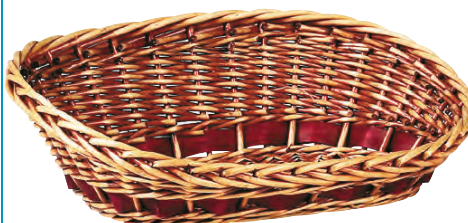

CPR 1190 OSIER TEINTÉ
43 x 34 x 5-13