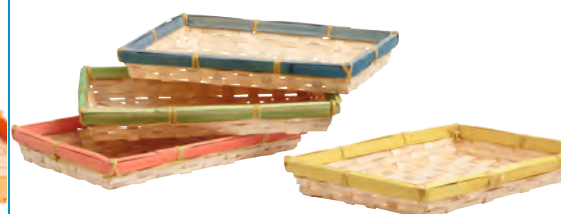

CCO 5710 BAMBOU TEINTÉ
Coloris assortis
22 x 15 x 3