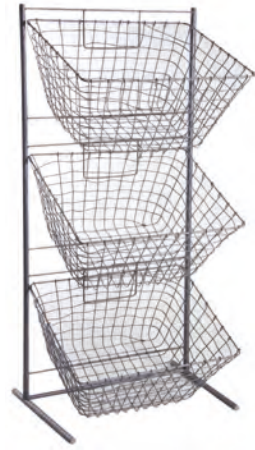

NPR 1570

MÉTAL GRIS
Avec 3 corbeilles 45 x 35 x 24
49 x 35 x 101