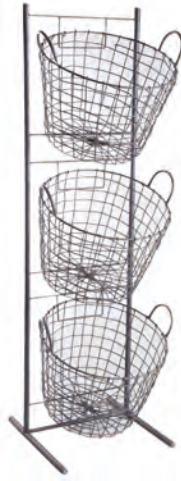

NPR 1560

MÉTAL GRIS
Avec 3 corbeilles Ø 34 H 24
35 x 33 x 114