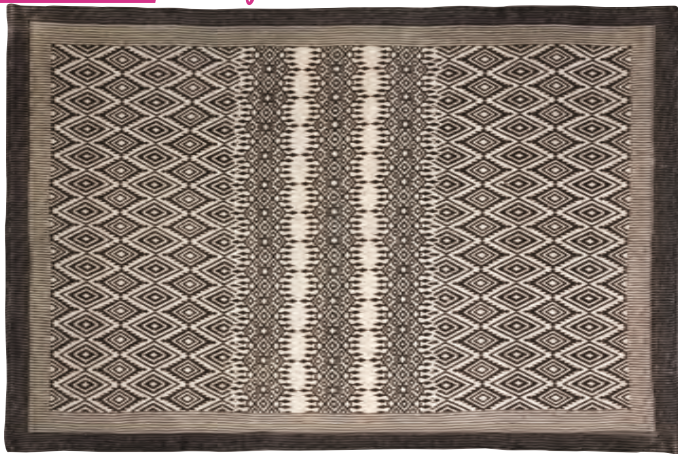

NTA 1882 120 x 180

Tapis

NTA 1870 COTON
Motif imprimé
120 x 180