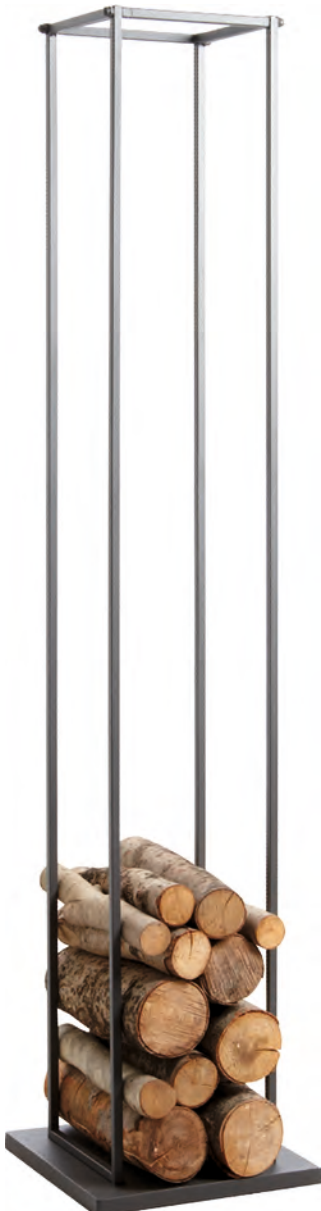

GCH 1750 MÉTAL GRIS
Emballage individuel
Porte bûches
34 x 34 x 160