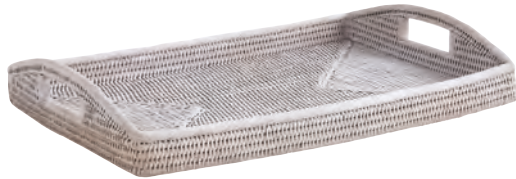

TPL 2850 ROTIN PEINT BLANC
52 x 36 x 5