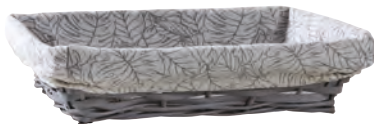

p. 356

p. 355

Voyage

p. 359

p. 355

p. 361

p. 368

p. 359

p. 414

p. 386

p. 444

p. 447

p. 431

p. 385

Etal & Packaging

p. 395

p. 440

p. 456

p. 460

p. 466