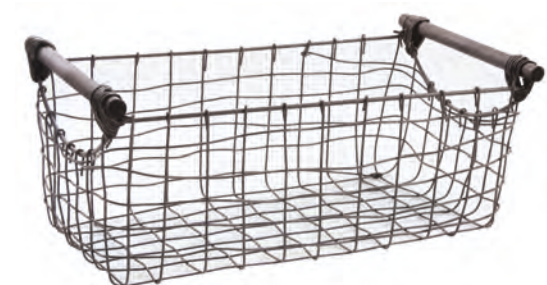

s/3

**CRA 571 S**

MÉTAL GALVANISÉ  
Poignées corde  
37,5 x 37,5 x 27,5  
43,5 x 43,5 x 30,5

s/2

**CDA 558 S**

MÉTAL ARGENTÉ  
2 formes assorties  
30 x 20 x 14-21  
& 40 x 30 x 20-27

s/3

**CRA 476 S**