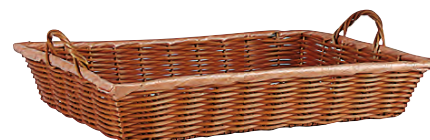

CMA 1180 ROTIN SYNTHÉTIQUE
40 x 30 x 7-10