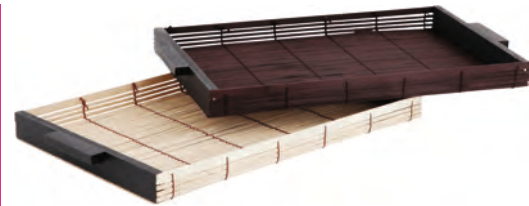

# Plateaux

**TPL 2190** BAMBOU TEINTÉ  
35 x 28 x 5-7

**TPL 2340** BAMBOU ET BOIS TEINTÉS  
33 x 22 x 5

**TPL 2350** BAMBOU ET BOIS TEINTÉS  
Coloris assortis  
36 x 23 x 3

**TPL 2080** BAMBOU TEINTÉ  
36 x 23 x 4,5