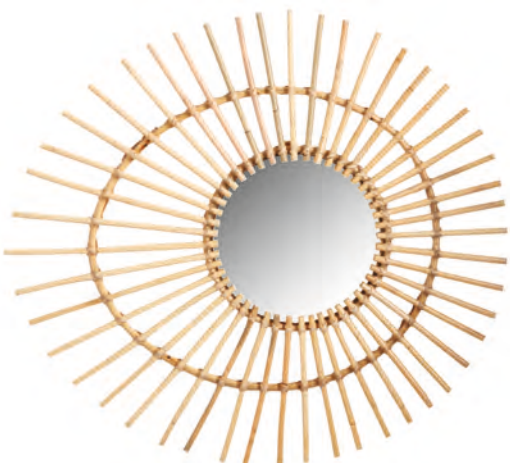

## Miroirs en rotin

**NMI 1750 V** ROTIN  
Miroir  
Ø 120  
Verre Ø 40

**NMI 1733 V** ROTIN  
Miroir  
Ø 100  
Verre Ø 46

**NMI 1510 V** ROTIN NATUREL  
Miroir  
75 x 60  
Verre Ø 25

**NMI 1732 V** ROTIN  
Miroir  
Ø 80  
Verre Ø 28

**NMI 1420 V** ROTIN NATUREL  
Miroir  
Ø 54  
Verre Ø 25

**NMI 1560 V** ROTIN NATUREL  
Miroir  
73 x 67  
Verre Ø 25

**NMI 1410 V** ROTIN NATUREL  
Miroir  
Ø 55  
Verre Ø 25

**NMI 1460 V** ROTIN NATUREL  
Miroir  
Ø 70  
Verre Ø 30