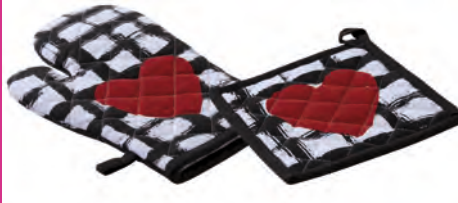

**TTX 159 S** COTON  
100% coton  
50 x 70 **lot de 2**

**TTX 164 S** COTON  
100% coton  
50 x 70 **lot de 2**

**TTX 178 S** COTON  
100% coton  
Set gant et manique  
Manique : 20 x 20  
Gant : 18 x 30 **lot de 2**