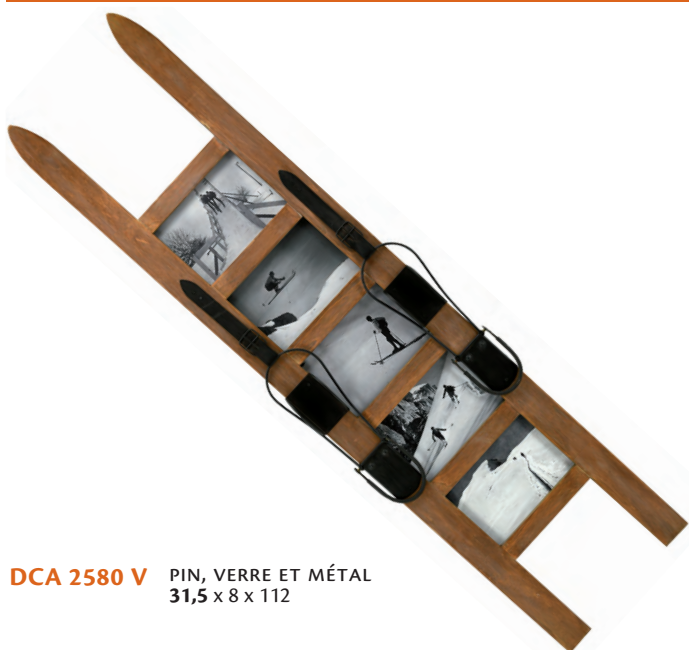

DHL 1630 MÉTAL LAQUÉ ET CUIR
Livré sans pile
Ø 46 Ep. 5,5

DHL 1610 MÉTAL EMAILLÉ ET
BOIS
Livré sans pile
Ø 73,5 Ep. 5,5

DHL 1640 PIN ET MÉTAL
Livré sans pile
Ø 60 Ep. 5

DCA 2590 PIN
83,5 x 3,3 x 70

DMU 2160 MANGUIER
92 x 2 x 31