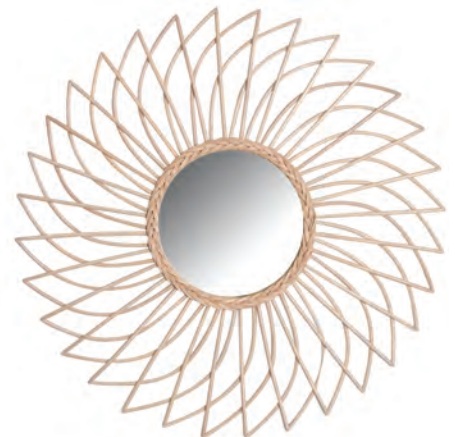

NMI 1930 V JONC TEINTÉ
Ø 70 Ép.4
Verre Ø 28

NMI 1880 V BOIS PATINÉ
Ø 70 Ép.7
Verre Ø 38

NMI 1900 V MOELLE DE ROTIN
Ø 60 Ép.4
Verre Ø 27

NMI 1910 V MOELLE DE ROTIN
Ø 60 Ép.4
Verre Ø 27

NMI 1740 V MOELLE DE ROTIN
Ø 70
Verre Ø 24