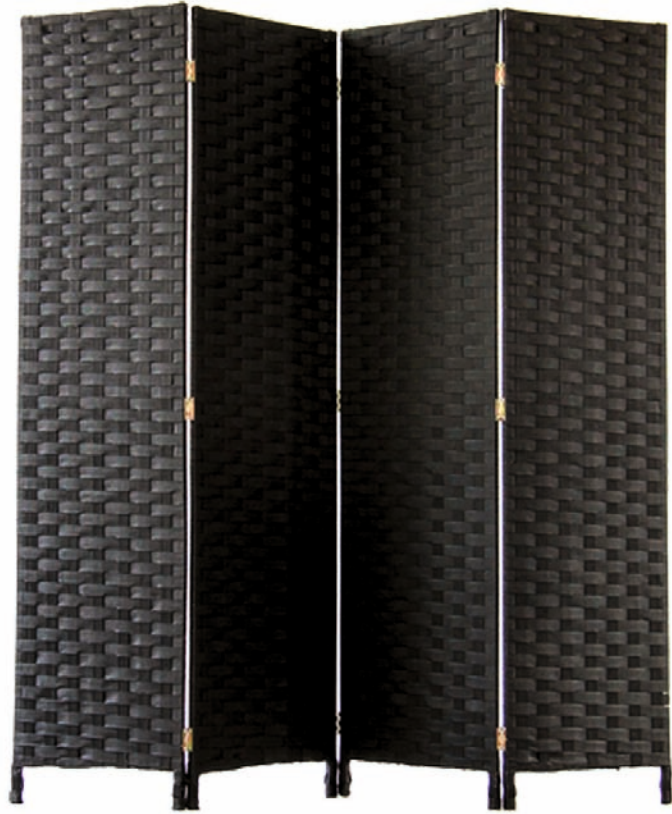

NPV 1590 PAULOWNIA
3 panneaux 40 x 170

NPV 1630 TRESSAGE PAPIER CORDÉ
Structure bois
3 panneaux 45 x 180

Paravents - Porte-manteaux

DVI 2070 PIN VIEILLI
150 x 50

NPV 1620 NYLON
Structure bois
4 panneaux 45 x 180