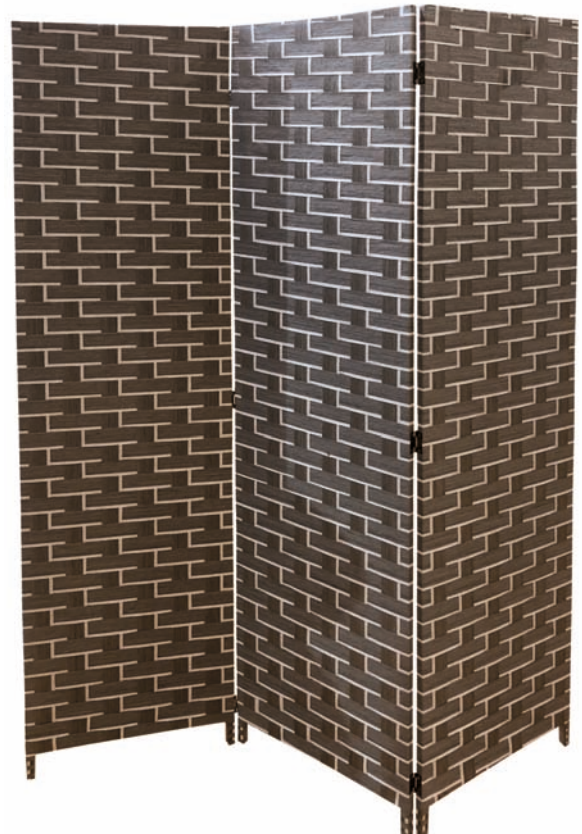

NPV 1630 TRESSAGE PAPIER CORDÉ
Structure bois
3 panneaux 45 x 180