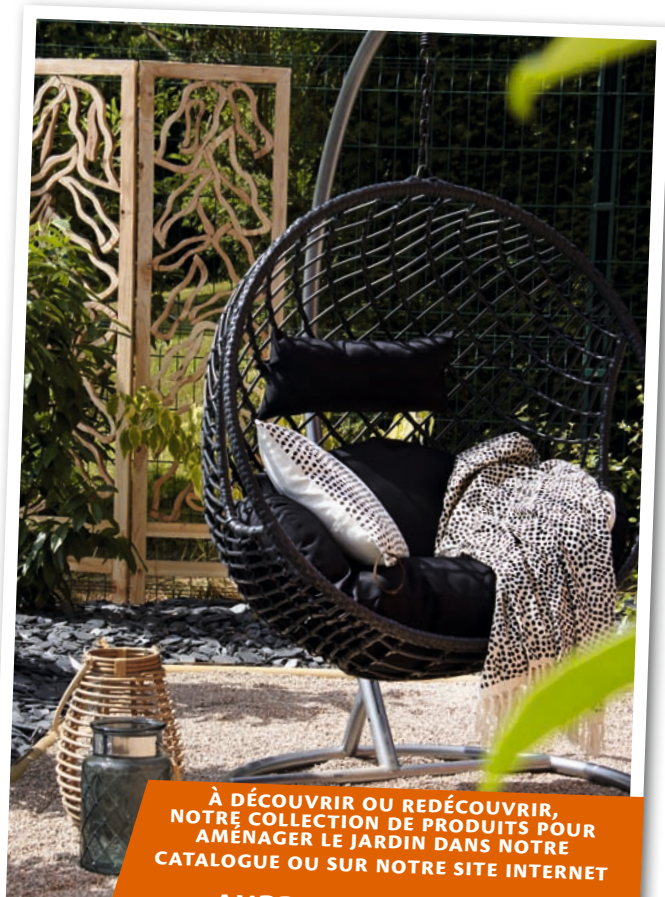

À DÉCOUVRIR OU REDÉCOUVRIR,
NOTRE COLLECTION DE PRODUITS POUR
AMÉNAGER LE JARDIN DANS NOTRE
CATALOGUE OU SUR NOTRE SITE INTERNET

AUBRY-GASPARD.COM