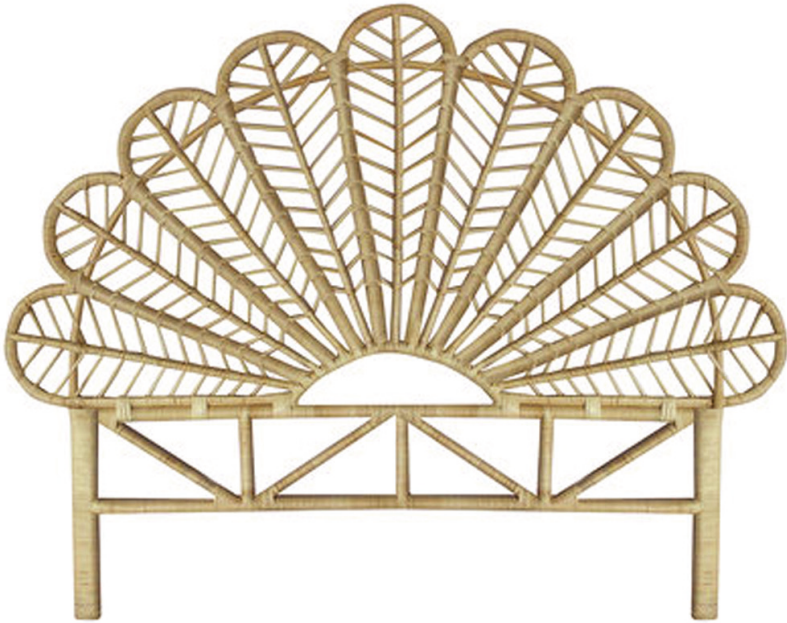

MLI 1311

ROTIN NATUREL
Pour sommier 90
Tête de lit
122 x 4 x 118

138,00

MLI 1312

Pour sommier 140
158 x 4 x 141

162,00

MLI 1313

Pour sommier 160
180 x 4 x 145

174,00