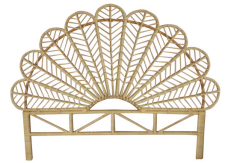

MFA 3380 C

ROTIN ET MÉTAL
AVEC coussin*
87 x 57 x 103
H siège 42

162,00
C 4
149,00

*COUSSIN GARNI
FLOCONS MOUSSE
POLYÉTHÈRE. TISSU
100% POLYESTER

MFA 3480 C

ROTIN NATUREL
ET MÉTAL
AVEC coussin*
64 x 77 x 91
H siège 44

107,00
C 4
99,00

*COUSSIN GARNI
FLOCONS MOUSSE
POLYÉTHÈRE. TISSU
100% POLYESTER