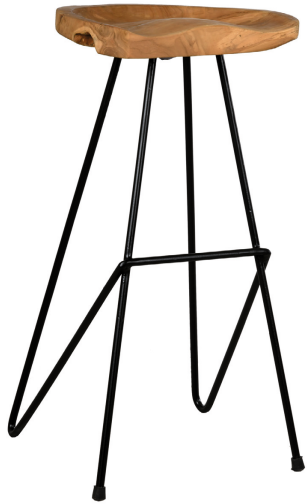

270,00

**MTB 1710** TECK RECYCLÉ ET MÉTAL  
100 x 60 x 40  
Plateau Ep. 4

145,00

**MTB 1730** TECK RECYCLÉ ET INOX  
120 x 60 x 37  
Plateau Ep. 4.5

320,00

**NCS 1500** TECK RECYCLÉ ET INOX  
120 x 40 x 70  
Plateau Ep. 4.5

320,00

**NTB 2140** TECK RECYCLÉ ET MÉTAL  
35 x 39 x 79

95,00

**MTA 1680** TECK RECYCLÉ ET MÉTAL  
Plateau environ 115 x 75 x 9  
H 110

399,00

CHAQUE PIÈCE  
EST UNIQUE

**MST 140 S** MÉTAL NOIR ET ORME HUILÉ  
Table AVEC plateau orme huilé  
Tabourets AVEC assise orme huilé  
1 table Ø 60 H 104