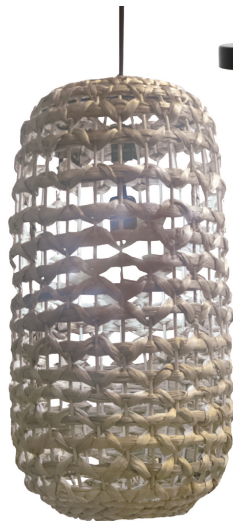

NLA 2772 ROTIN NATUREL ET
MÉTAL
Compatible avec ampoule E27
Ø 34 H 41
65,00
C 4
59,00

NLA 2820 JACINTHE ET MÉTAL
Compatible avec ampoule E27
Structure métal
Ø 30 H 60
65,50
C 2
59,00