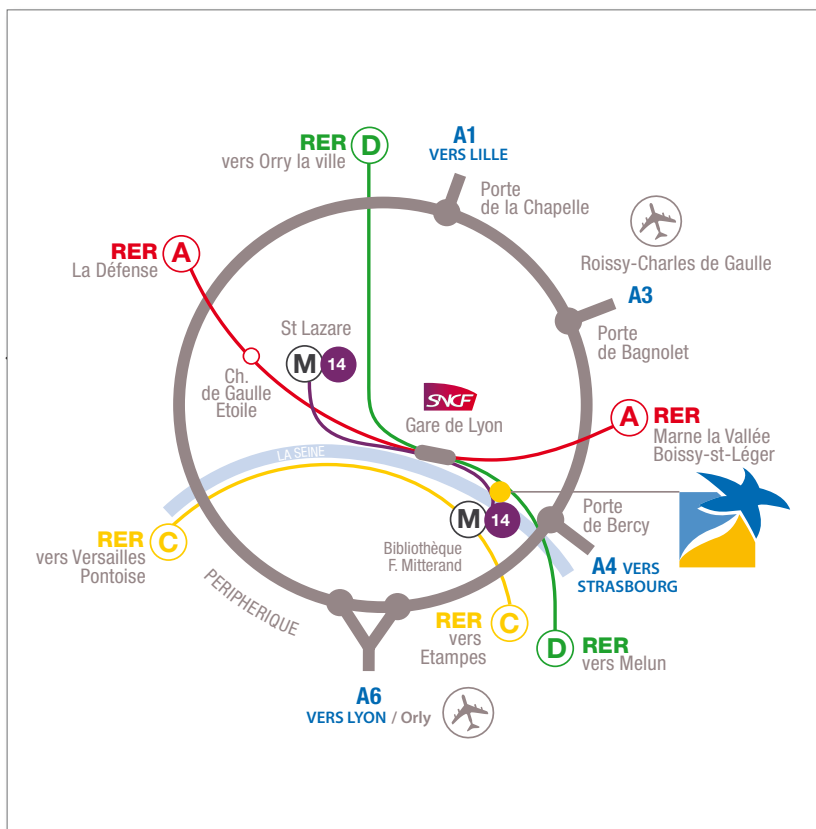

Vannerie Nouvelle Aubry-Gaspard

BUREAUX & SHOWROOM

Paris

A 300 METRES :

M 14 Station : cour Saint-Emilion

SUR PLACE

BUS 24 109 111

P Parking souterrain
Parking camion possible (nous appeler avant)

TAXI Station de taxi

CHARENTON
"Bercy 2"

NANCY/METZ
CRETEIL
MARNE LA VALLEE

PARIS

Bâtiment Lumière Bercy - 52, Av. des Terroirs de France - 75012 PARIS
Tél : + 33 (0)1 43 46 21 21 - Fax : +33 (0)1 43 46 21 20
commercial@vannerienouvelle.fr